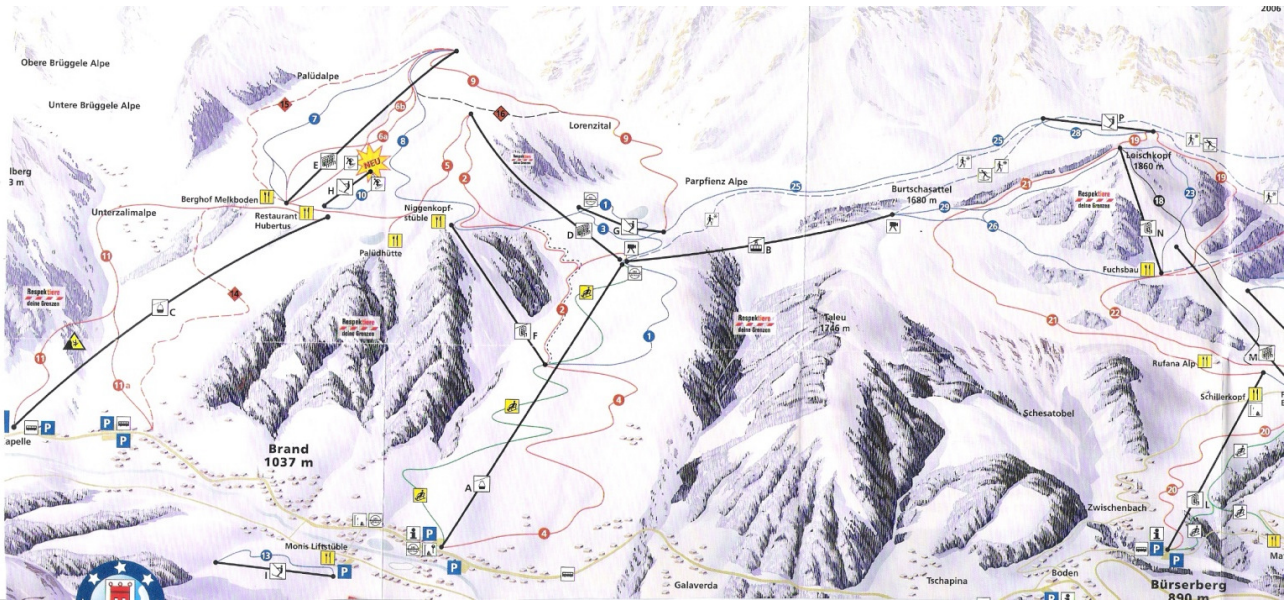

Skifreunde Kirchentellinsfurt
Vorstand Walter Lerche
Wilhelmstraße 73, 72138 Kirchentellinsfurt, Tel. 07121/968073
Fax 07121/968074, Mobil 0172/7157351. Mail: wlerche@aol.com

Einladung zur Skiausfahrt nach Brand am 14.01.2012.

Brand – Bürserberg ist momentan der absolute Geheimtipp für Genussskifahrer. Hier gibt es die breiten Pisten für's Carven und die gemütlichen Berghütten zum verweilen. Das Skigebiet mit 55 km Pisten wird mit 14 Sesselliften und 3 Gondelanlagen erschlossen. Zwei Skilehrer stehen Euch, wenn Ihr wollt, ganztägig zur Verfügung und führen Euch durch das schöne Skigebiet. Selbstverständlich gibt es dazu auch Tipps zum Carven.

Der Service der Skifreunde enthält:
Busfahrt, Tageskarte, Skiguiding (wenn Ihr wollt), Sektempfang und Vesper nach dem Skifahren.

Die Abfahrt zur Ausfahrt ist am Schulparkplatz Billinger Allee in Kirchentellinsfurt um 5:30 Uhr. Der Bus steht zum beladen ab 5:15 Uhr bereit.

Die Kosten belaufen sich für Mitglieder:

- Erwachsene 65,- EUR,
- Kinder ab Jg. 1996 53,- EUR,

für Nichtmitglieder:

- Erwachsene 70,- EUR,
- Kinder ab Jg. 1996 58,- EUR.